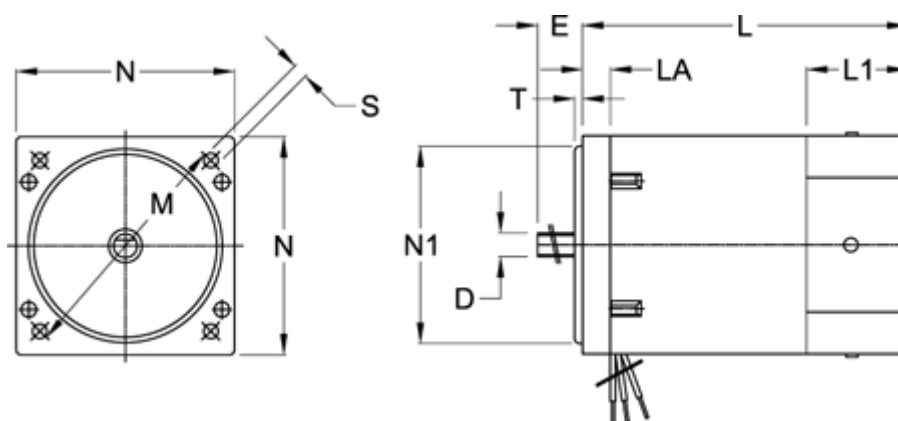

Varenummer: 722090090446
Beskrivelse: Induktionsmotor 9IF90E4C 90W
1300om 1x220-240V 50HZ fort. aksel

Mål

Antal tænder = 11	N = 90
D Ø = 11.55	N1 Ø = 83
E = 20	S = 4xø6,5
L = 135	T = 2
L1 = 40	Vægt (kg) = 3.2
LA = 6.5	
Modul = 0.8	
M Ø = 104	